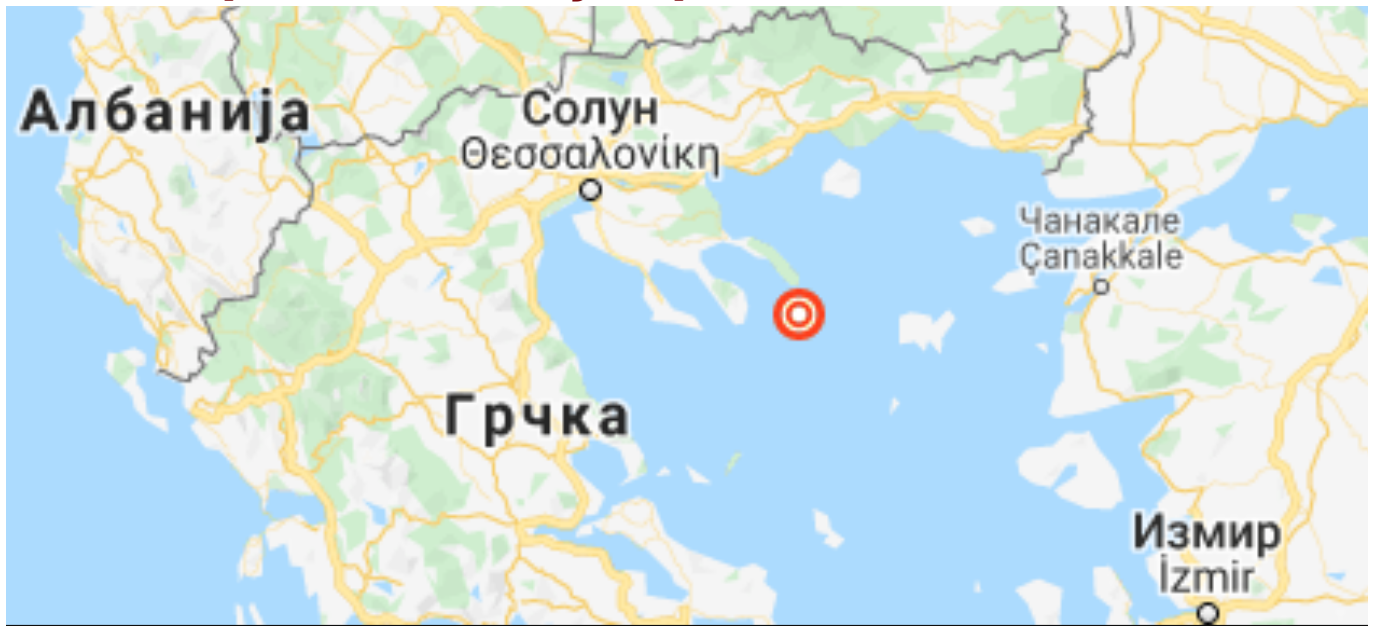

## Земљотрес на Светој Гори

Свету Гору је ноћас у 00:50 погодио јак земљотрес од 5.3 степена по Рихтеровој скали. Епицентар је био на око 31 километар југо-југоисточно од Кареје, на дубини од 10 км. По тренутним информацијама из Манастира Хиландара, није било оштећења. Поред најачег земљотреса забележени су и потреси у 20:39 од 4.5 степени и у 01:09 од 4.3 степена.