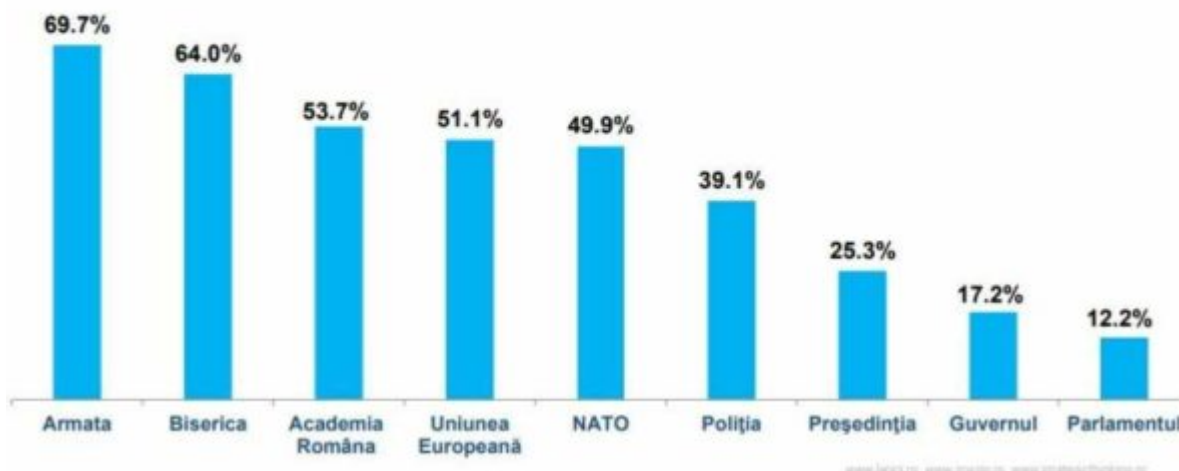

Încredere instituții

Câtă încredere aveți în următoarele instituții interne și internaționale? *(total esanțion)*

Sondajul de opinie „Barometrul Securității Energetice, editia a III-a, iunie 2021” a fost realizat de INSCOP Research.

Datele au fost culese prin metoda CATI (interviuri telefonice) în perioada 4 - 13 mai 2021, volumul eșanționului multistadial stratificat fiind de 1056 de persoane, reprezentativ pe categoriile socio-demografice semnificative (sex, vârstă, ocupație) pentru populația neinstituționalizată a României, cu vârsta de 18 ani și peste.

Eroarea maximă admisă a datelor este de $\pm 3\%$, la un grad de încredere de 95%.

Foto credit: Arhivă Basilica.ro

basilica.ro