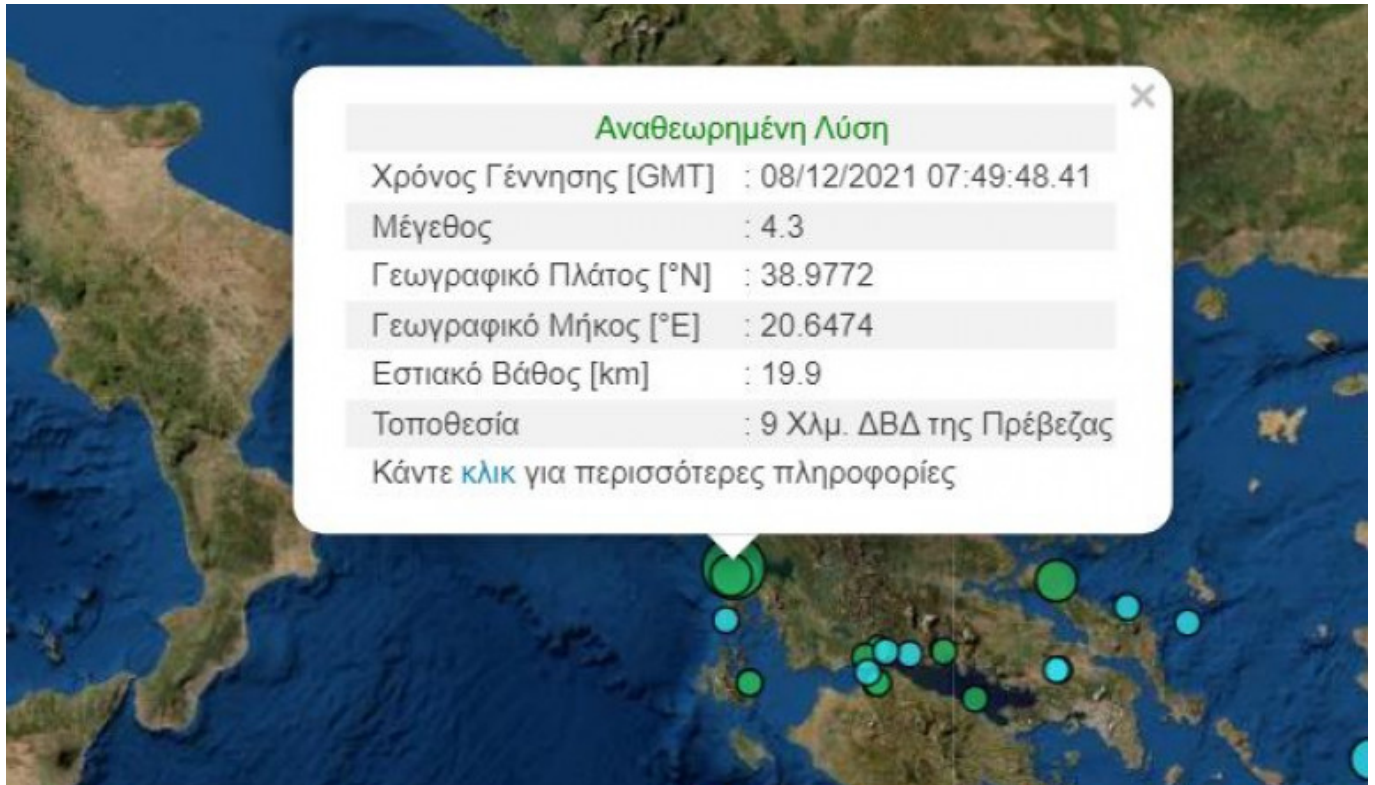

## Σεισμός 4,3 ρίχτερ κοντά στην Πρέβεζα

/ [Επικαιρότητα](#)

Σεισμός μεγέθους 4,3 βαθμών της κλίμακας Ρίχτερ σημειώθηκε στην Πρέβεζα, αναστατώνοντας τους πολίτες.

Ο σεισμός σημειώθηκε στις 09.49 το πρωί. Το επίκεντρο της δόνησης εντοπίζεται στα 9 χλμ. δυτικά, βορειοδυτικά της Πρέβεζας.

Το εστιακό βάθος του σεισμού υπολογίζεται στα 19,9 χλμ.